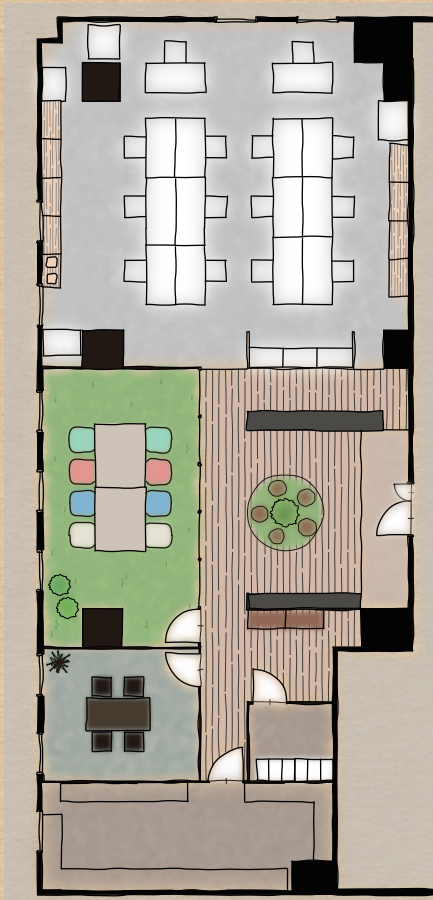

VENICHU TAMA

GREEN × SHOWROOM × OFFICE

東京の緑豊かな多摩エリアにあるオフィス。木や緑をオフィスの中に取り入れることで、リラックスし自由な発想で仕事ができる空間です。1日の大半を過ごすオフィスだからこそ感性を刺激する場にしたいという思いから生まれました。

取引各社様と共に空間づくりを行いました

株式会社 紅中 多摩オフィス
東京都立川市曙町2-9-8 大黒屋ビルディング2階-1
tel : 042-548-3365 / fax : 042-523-3706